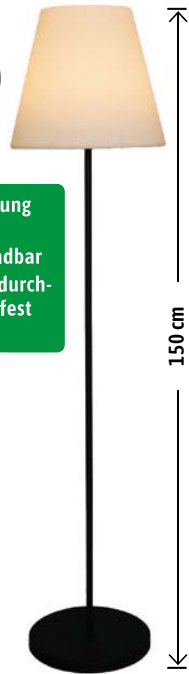

Solar LED Laterne

Kunststoff, 2.800 – 3.200 K, ca. 14 x 18 x 26 cm, mit Griff.

Top-Preis

4,99

- 3-Step-Dimmung
- Mit und ohne Kabel verwendbar
- Farbwechsel durchlaufend oder fest einstellbar

Solar-Stehleuchte RGBW

LED, Akku-Stehleuchte mit Solarpanel, Metall/Kunststoff, Höhe 150 cm, IP44, 4W, 500 lm, 3.000 K, inkl. Kabel mit USB-C-Anschluss und Fernbedienung.

-20%

39,99

statt 49,99

150 cm

KATALOG 2026

Katalog 2026

GARTEN-GESTALTUNG

HOCH MEHR AUSWAHL

Mit Dämmerungssensor

LED-Solarleuchte

„Lorcan 2.0“, 4er Set, 6,1 cm Ø, H ca. 38 cm, Kunststoff, anthrazit, inkl. LED-Modul und Akku.

4 Stk

9,99

statt 14,99

-33%

Inkl. Holzabdeckung

Sandkasten

„Phil“, ca. 140 x 140 cm, Brettstärke ca. 20 mm, kesseldruckimprägniert.

79,99

statt 99,99*

-20%

LED-Solarbodenleuchte

„Terraluna“, 4er Set, je 8 LED's, Erdspieß, Ø 11,5 cm Metall/Kunststoff silber.

4 Stk

7,99

statt 9,99

-20%

LED Solar Lotuslicht

Glas, Metall und Kunststoff, Maße 22 x H 8 cm, Glaskugel-Ø 8 cm, Betriebsdauer bis zu 6 Stunden nach vollständiger Aufladung, Dämmerungsmodus mit Ein-/Aus-schalter, IP44.

Top-Preis

11,99

Unser Highlight

+ Gratis

Wellenrutsche blau 265 cm im Wert von 79,99

259,-

statt 349,-*

-25%

Kinder-Spielanlage

„Arno“, ca. 425 x 220 x 195 cm (BxHxT), Stand-Pfosten ø 10 cm, kesseldruckimprägniert, inkl. 2 Schaukelbrettern, Leiter, und Strickleiter.