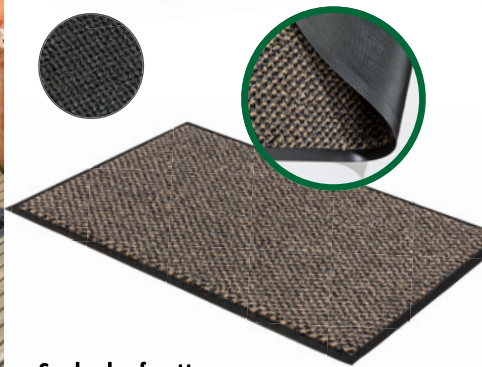

Sauberaufmatte

„Azurit“, 40 x 60 cm, Nutzschrift 100% Polypropylen, Höhe ca. 6 mm, rutschfest, für Fußbodenheizungen geeignet, braun oder anthrazit.

60 x 80 cm statt 10,99 nur **6,99**
80 x 120 cm statt 22,99 nur **16,99**
120 x 180 cm nur **34,99**

-36%

3,49

statt 5,49