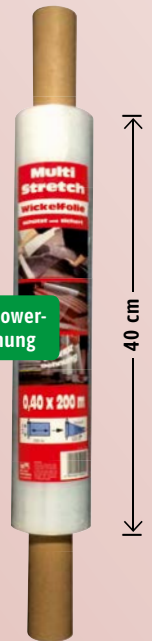

40 cm

Luftpolsterfolie

Breite 80 cm, zum Verpacken von zerbrechlicher Ware. (1,25/m)

-33%
4,99
5 m
statt 7,49

tesa MOLL

E-Profil

Gummidichtung Dichtungsband-Spalten von 1 - 3,5 mm, selbstklebend, hohe UV- und Ozonbeständigkeit, temperaturbeständig von -50 bis +60 °C.

10 m statt 14,99
nur 12,99

-11%
7,99
6 m
statt 8,99